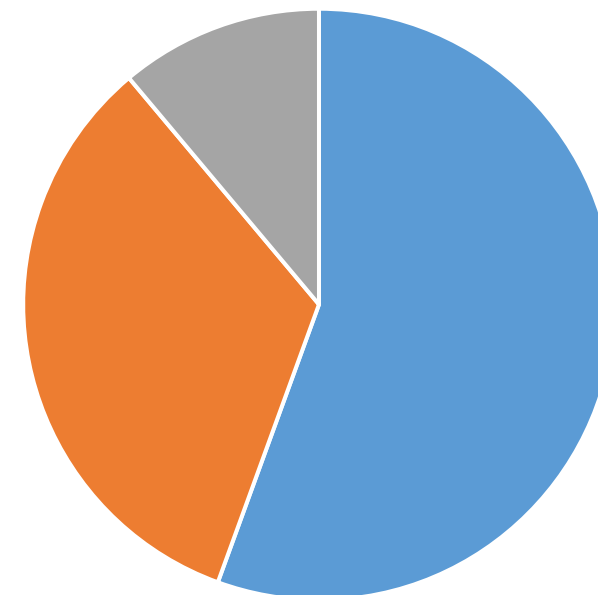

Carga Horária