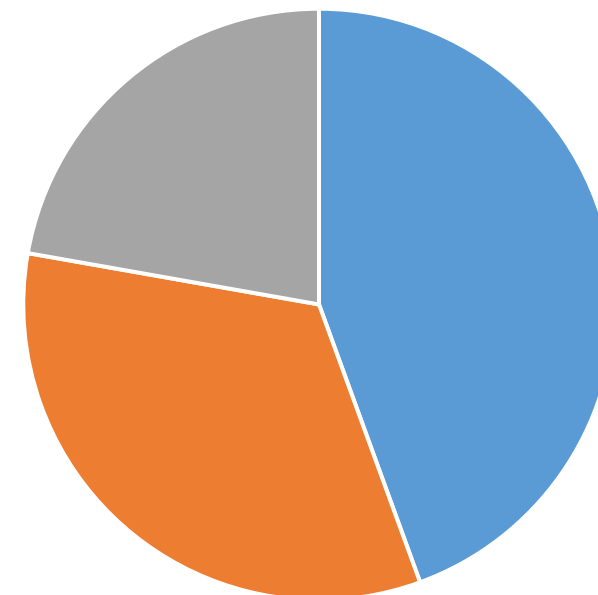

1º ANO

800h - Formação Geral Básica – BNCC

2º ANO

600h - Formação Geral Básica – BNCC

3º ANO

400h - Formação Geral Básica – BNCC

Carga Horária

■ 1º Ano ■ 2º Ano ■ 3º Ano