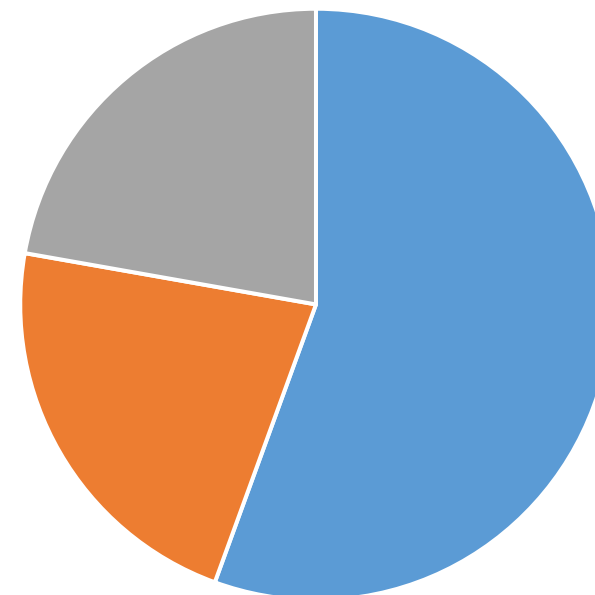

Novo Ensino Médio

Possibilidades

Paraná

1º ANO

1.000h - Formação Geral Básica – BNCC

2º ANO

400h - Formação Geral Básica – BNCC

3º ANO

400h - Formação Geral Básica – BNCC

Carga Horária

■ 1º Ano ■ 2º Ano ■ 3º Ano