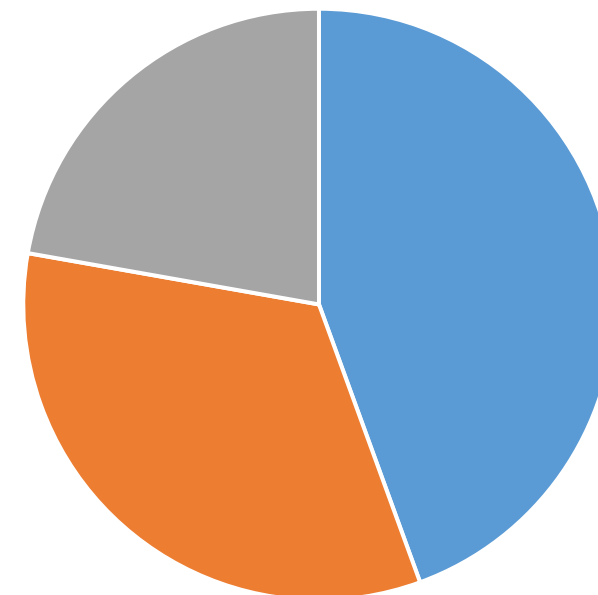

Novo Ensino Médio

Possibilidades

Rio de Janeiro

1º ANO

800h - Formação Geral Básica – BNCC

2º ANO

600h - Formação Geral Básica – BNCC

3º ANO

400h - Formação Geral Básica – BNCC

Carga Horária