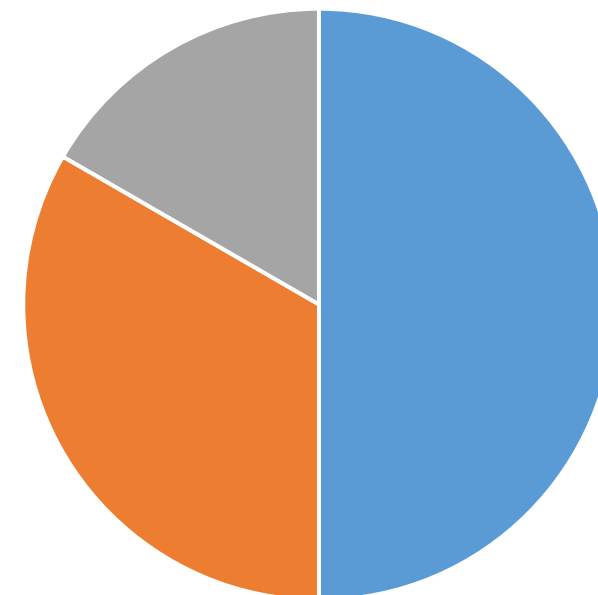

Novo Ensino Médio

Possibilidades

Rio de Janeiro

1º ANO

900h - Formação Geral Básica – BNCC

2º ANO

600h - Formação Geral Básica – BNCC

3º ANO

300h - Formação Geral Básica – BNCC

Carga Horária